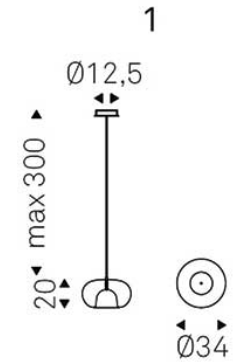

ACABADOS:

PANTALLA VIDRIO BOROSILICATO

1. BARNIZADO AZUL
2. BARNIZADO BRONCE
3. BARNIZADO GRIS OSCURO