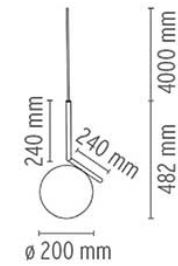

LAMPARA COLGANTE SUITE

MODELO:

COLGANTE IC1 LIGHT
FLOS

ACABADOS:

CRISTAL + ALUMINIO DORADO