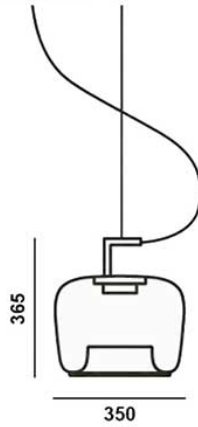

PC1294

DORMITORIO DOBLE

MODELO:

MESITAS DE NOCHE ONDA
POLIFORM

CAMA ARCA
POLIFORM

ACABADOS:

TAPIZADOS Y COLORES A DEFINIR