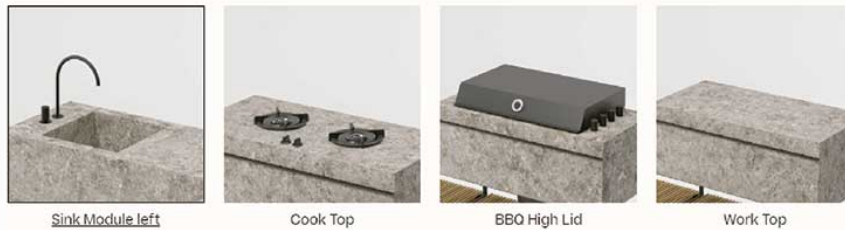

Lower trays

Teak
904

Countertop

Du Gent Grey
CM2

Neutral Caliza
CM3

Sink Module left

Cook Top

BBQ High Lid